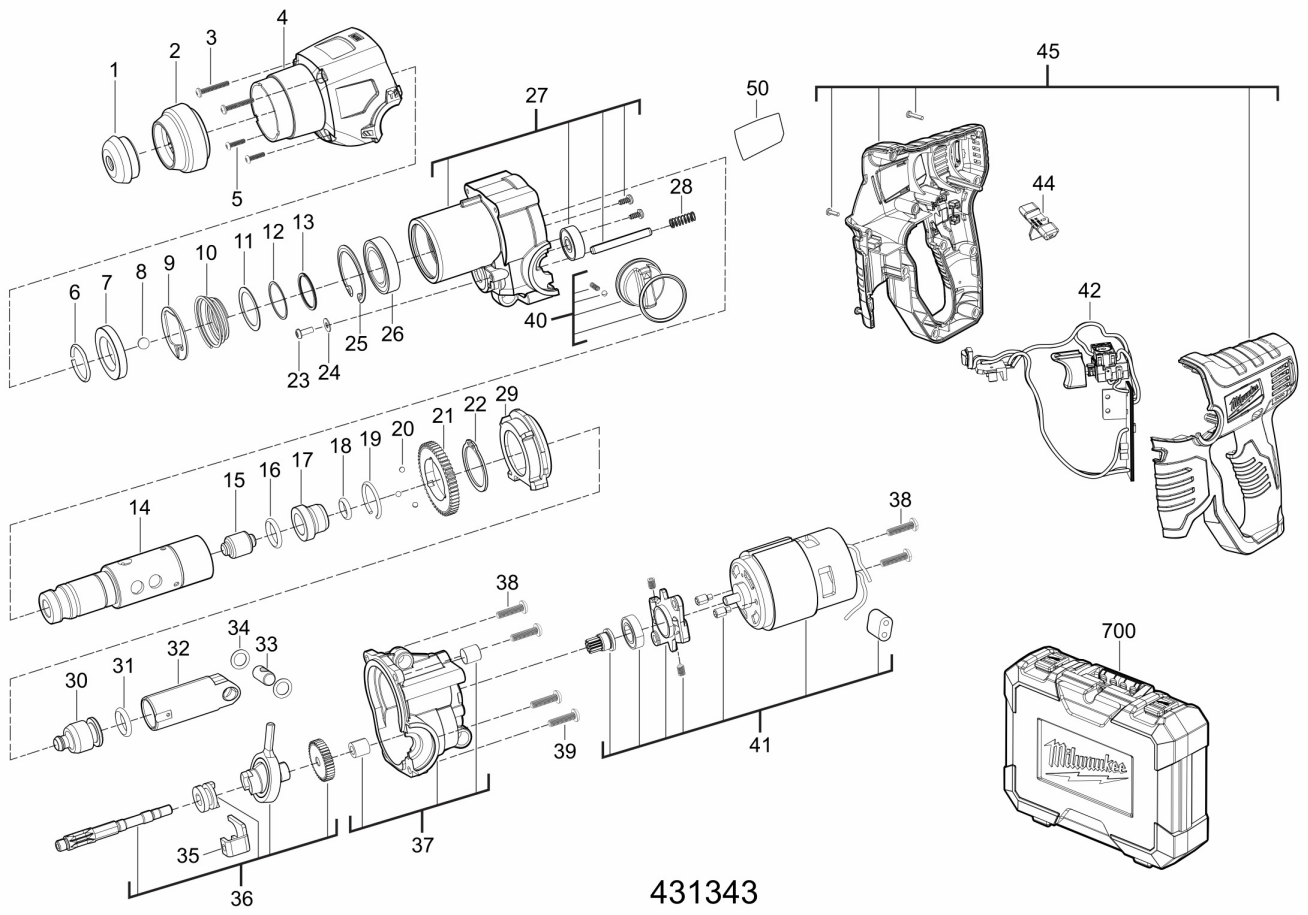

M12H-402C BTY. ROTARY HAMMER IN2

4933441164 - M12H-402C - 4000431341

431343

Position	Quantity	Description	Part number	EAN
0001	1	RUBBER CAP	561993001	4002395854936
0002	1	SLEEVE	4931435455	4002395890248
0003	1	SCREW	4931435456	4002395890255
0004	1	HOUSING	4931435457	4002395890262
0005	1	SCREW	4931435458	4002395890279
0006	1	LINER	4931435459	4002395890286
0007	1	LINER	4931435460	4002395890293
0008	1	BALL	4931435461	4002395890903
0009	1	KUGEL PLATTE	4931435462	4002395890910
0010	1	SPRING	672799001	4002395856916
0011	1	WASHER	4931435463	4002395890927
0012	1	WASHER	4931435464	4002395890934
0013	1	HOLDING RING	4931435465	4002395890941
0014	1	SPINDLE	4931435466	4002395890958
0015	1	ANVIL	4931435467	4002395890965
0016	1	RUBBER RING	4931435468	4002395890972
0017	1	ANVIL	4931435469	4002395890989
0018	1	RUBBER RING	4931435470	4002395890996
0019	1	SPRING RING	4931435471	4002395891603
0020	1	BALL	611405001	4002395851201
0021	1	SPINDLE GEAR	4931435472	4002395891610
0022	1	HOLDING RING	4931435473	4002395891627
0023	1	SCREW	4931435474	4002395891634
0024	1	WASHER	4931435475	4002395891641
0025	1	HOLDING RING	4931435476	4002395891658
0026	1	BALL BEARING	4931435477	4002395891665
0027	1	GEAR CASE	4931435478	4002395891672
0028	1	SPRING	4931435479	4002395891689
0029	1	BALL BEARING	4931435480	4002395891696
0030	1	IMPACT BOLT	4931435481	4002395892303
0031	1	RUBBER RING	4931435482	4002395892310
0032	1	PISTON	4931435483	4002395892327
0033	1	PIN	4931435484	4002395892334
0034	1	WASHER	4931435485	4002395892341
0035	1	SWITCH LEVER	4931435486	4002395892358
0036	1	SHAFT	4931435487	4002395892365
0037	1	GEAR CASE	4931435488	4002395892372
0038	1	SCREW	4931435489	4002395892389
0039	1	SCREW	5131026627	4058546110666
0040	1	SWITCH BUTTON	4931435490	4002395892396
0041	1	MOTOR	4931435491	4002395889600
0042	1	SWITCH ASSEMBLY	4931435492	4002395889617
0044	1	ACCEPTANCE	4931435493	4002395889624
0045	1	HOUSING	4931435494	4002395889631
0050	1	RATING PLATE	4931435495	4002395889648
0700	1	CARRYING CASE	4931435496	4002395889655
	1	C12C CHARGER M12 IN2	4932352000	4002395366606
	2	M12B4 LI-ION BATTERY PACK 4.0AH XXX	4932430065	4002395377268