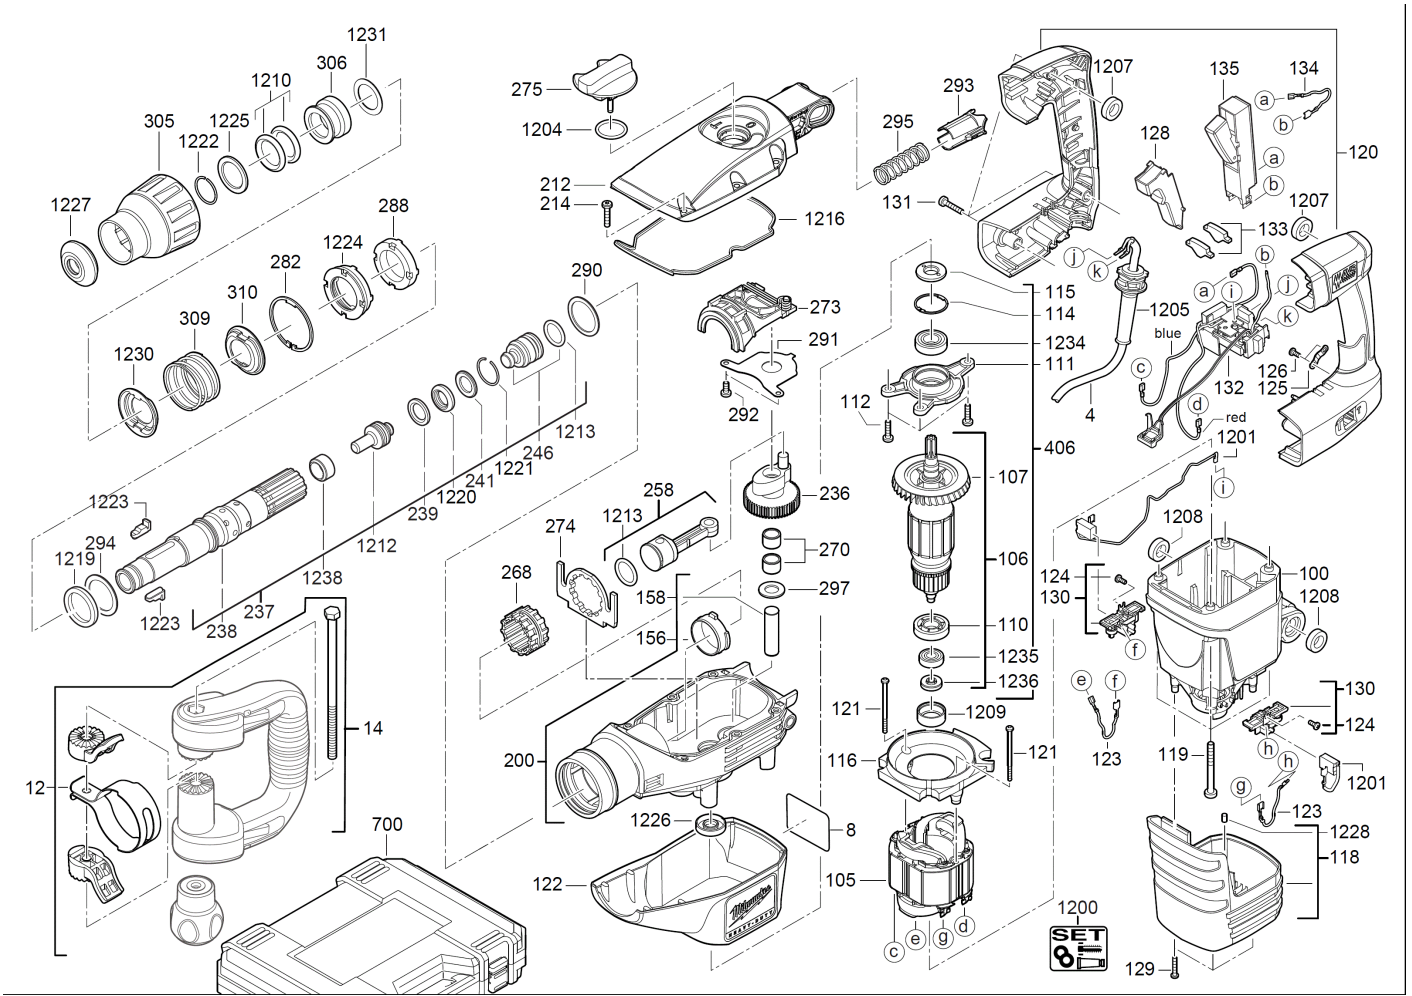

K500S CHIPPING HAMMER IN2

4933398220 - K500S - 4000442158

Position	Quantity	Description	Part number	EAN
0004	1	CONNECTION CABLE	4931624585	4002395767748
0008	1	RATING PLATE	4931442160	4002395870752
0012	1	STRIP-BAND	4931398272	4002395764877
0014	1	HANDLE COMPL.	4931398238	4002395766338
0100	1	MOTOR HOUSING	4931398203	4002395759354
0105	1	ELECTRIC FIELD	4931442747	4002395884599
0106	1	ARMATURE	4931442685	4002395883745
0107	1	FAN	4931398185	4002395767168
0110	1	DUST SEAL	4931398508	4002395768714
0111	1	BEARING END PLATE	4931426441	4002395842131
0112	1	SCREW	4931624541	4002395762019
0114	1	LOCKING RING	4931890311	4002395706297
0115	1	SEAL RING	4931398198	4002395767281
0116	1	AIR DEFLECTOR RING	4931405703	4002395787289
0118	1	MOTOR CAP	4931398204	4002395759361
0119	1	SCREW D7500-1CE M6x60 T30 TAPT 2000 A2F	4931624542	4002395762026
0120	1	PAIR HANDLE SHELLS	4931398208	4002395759385
0121	1	SCREW	4931339996	4002395623976
0122	1	GEAR BOX INSULATION	4931398206	4002395759378
0123	1	WIRE	4931624263	4002395724819
0124	1	SCREW	4931624538	4002395760039
0125	1	CABLE COLLAR	4931256500	4002395586547
0126	1	SCREW	4931624538	4002395760039
0128	1	SLIDER	4931398131	4002395756094
0129	1	SCREW N874101-1 SHR H-K4X22 T15	4931624517	4002395757381
0130	1	BRUSH HOLDER	4931381694	4002395780303
0131	1	SCREW	4931624504	4002395756148
0132	1	ELECT.CIRCUIT BOARD	4931409100	4002395788521
0133	1	LIGHT PIPE	4931398114	4002395756063
0134	1	Not available for this version	1000000003	
0135	1	SWITCH	4931375458	4002395711529
0156	1	BEARING	4931398095	4002395753475
0158	1	BEARING BOLT	4931398746	4002395789955
0200	1	GEAR BOX	4931409532	4002395819034
0212	1	GEAR BOX COVER	4931426453	4002395846467
0214	1	SCREW	4931624555	4002395764136
0236	1	Crank Wheel	4931409600	4002395825295
0237	1	SPINDLE	4931398026	4002395764037
0238	1	SPINDLE SLEEVE	4931417457	4002395833450
0239	1	BACK-PRESSURE RING	4931398031	4002395755790
0241	1	DISC	4931398032	4002395755806
0246	1	PERCUSSION BODY	4931455433	4002395177103
0258	1	PISTON COMPL.	4931398747	4002395789788
0268	1	SET COLLAR	4931398078	4002395755769
0270	1	NEEDLE BEARING	4931621847	4002395696192
0273	1	ADJUSTING PIECE	4931398154	4002395760053
0274	1	LOCKING PLATE	4931398075	4002395755936
0275	1	SWITCH	4931398626	4002395788651
0282	1	RING	4931624479	4002395755950
0288	1	THRUST COLLAR	4931398091	4002395753451