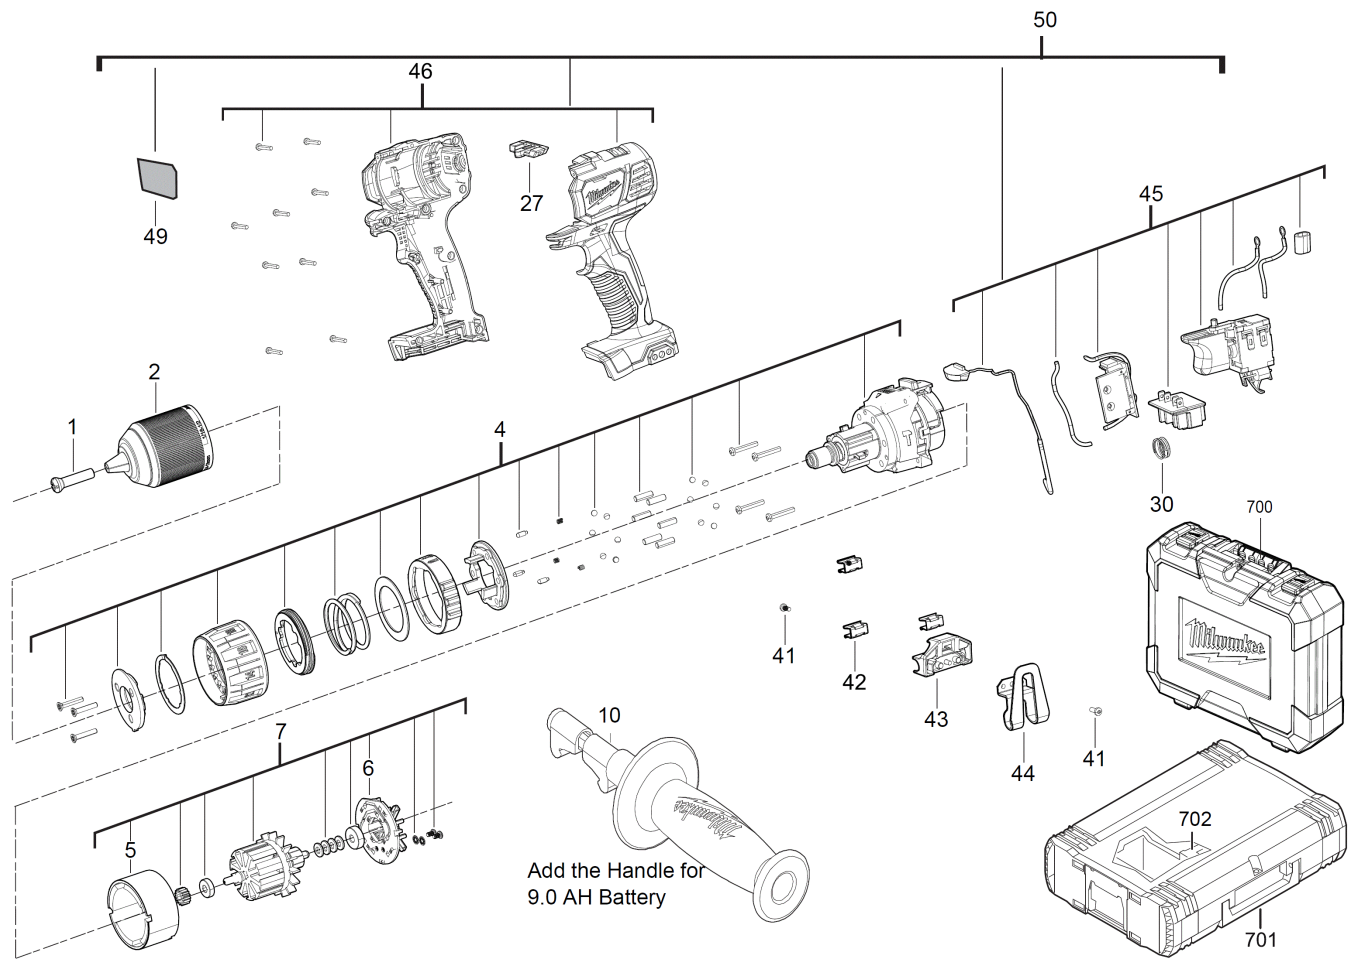

M18BPD-0 BTY.PERCUSS.DRILL XXX

4933443500 - M18BPD - 4000443501

Position	Quantity	Description	Part number	EAN
0001	1	SCREW	4931433297	4002395896684
0002	1	CHUCK	4931436758	4002395809851
0004	1	GEAR BOX	4931436140	4002395879489
0005	1	ELECTRIC FIELD	4931431940	4002395898817
0006	1	CARBON BRUSH	4931436131	4002395878796
0007	1	MOTOR ASSEMBLY	4931436141	4002395879496
0010	1	AUXILIARY HANDLE	4931454527	4058546009557
0027	1	LEVER	4931436133	4002395879410
0030	1	PRESSURE SPRING	4931408243	4002395814466
0041	1	SCREW	660820001	4002395828920
0042	1	BIT HOLDER	630206001	4002395819164
0043	1	BIT HOLDER	516723001	4002395828975
0044	1	HOOK	4931436134	4002395879427
0045	1	SWITCH ASSEMBLY	4931436142	4002395880102
0046	1	HANDLE COMPL.	4931436136	4002395879441
0049	1	RATING PLATE	4931436143	4002395880119
0050	1	BODY HOUSINGÂ +SWITCH	4931447954	4002395251001
0700	1	CARRYING CASE	4931436138	4002395879465
0701	1	CARRYING CASE WITH FOAM INSERT MET	4932378986	4002395349401
0702	1	INSERT	4931440936	4002395863129