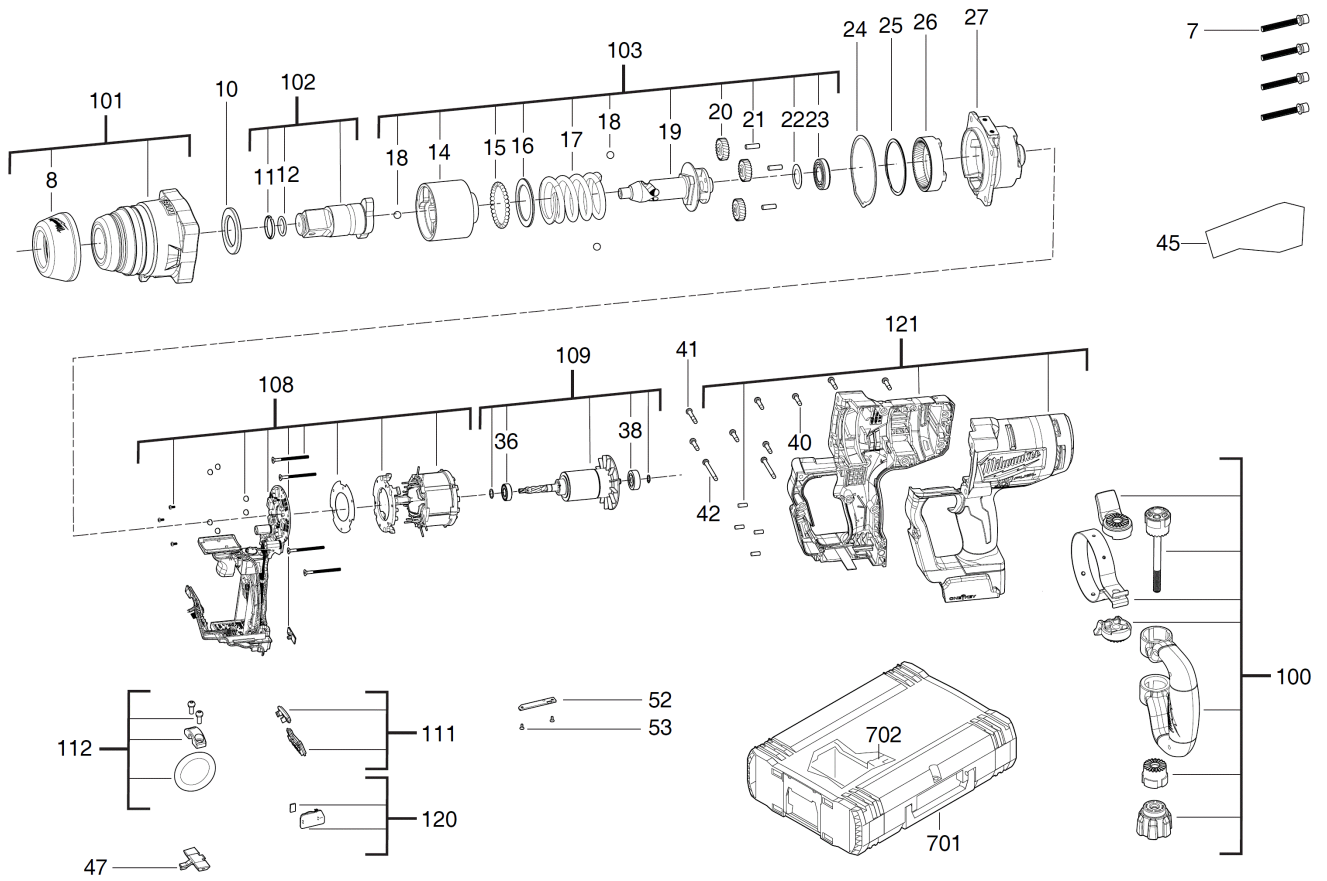

# M18ONEFHIWF1-0X IMPACT WRENCH XXX

4933459732 - M18ONEFHIWF1-0X - 4000467215

| Position | Quantity | Description        | Part number | EAN           |
|----------|----------|--------------------|-------------|---------------|
| 0007     | 4        | SCREW              | 4931472107  | 4058546283247 |
| 0008     | 1        | RUBBER SLEEVE      | 4931472108  | 4058546283254 |
| 0010     | 1        | RUBBER DISC        | 4931472109  | 4058546283261 |
| 0011     | 1        | PROTECTION WASHER  | 4931472110  | 4058546283278 |
| 0012     | 1        | O-RING             | 4931472111  | 4058546283285 |
| 0014     | 1        | HAMMER             | 4931472112  | 4058546283292 |
| 0015     | 31       | BALL               | 4931440453  | 4002395892020 |
| 0016     | 1        | WASHER             | 4931472113  | 4058546283308 |
| 0017     | 1        | SPRING             | 4931472114  | 4058546283315 |
| 0018     | 3        | BALL               | 4931472115  | 4058546283322 |
| 0019     | 1        | CAM SHAFT          | 4931472116  | 4058546283339 |
| 0020     | 3        | PLANETARY DRIVE    | 4931465316  | 4058546234164 |
| 0021     | 3        | PIN                | 671565004   | 4002395825028 |
| 0022     | 1        | BEARING WASHER     | 4931465317  | 4058546234171 |
| 0023     | 1        | BALL BEARING       | 4931472117  | 4058546283346 |
| 0024     | 1        | GASKET             | 4931472118  | 4058546283353 |
| 0025     | 1        | HOLDING RING       | 4931465319  | 4058546234195 |
| 0026     | 1        | WORM GEAR WHEEL    | 4931465320  | 4058546234201 |
| 0027     | 1        | GEAR COVER         | 4931472119  | 4058546283360 |
| 0036     | 1        | BALL BEARING       | 4931472120  | 4058546283377 |
| 0038     | 1        | BALL BEARING       | 681258001   | 4002395823383 |
| 0040     | 9        | SCREW              | 4931465326  | 4058546234263 |
| 0041     | 1        | SCREW              | 4931465324  | 4058546234249 |
| 0042     | 2        | SCREW              | 4931465325  | 4058546234256 |
| 0045     | 1        | RATING PLATE       | 4931472121  | 4058546283384 |
| 0047     | 1        | SLIDER             | 4931472122  | 4058546283391 |
| 0052     | 1        | COVER              | 4931465384  | 4058546234843 |
| 0053     | 2        | SCREW              | 4931465385  | 4058546234850 |
| 0100     | 1        | AUXILIARY HANDLE   | 4931472123  | 4058546283407 |
| 0101     | 1        | GEAR BOX HOUSING   | 4931472124  | 4058546283414 |
| 0102     | 1        | ANVIL              | 4931472125  | 4058546283421 |
| 0103     | 1        | HAMMER             | 4931472126  | 4058546283438 |
| 0108     | 1        | ELECTRONIC         | 4931472127  | 4058546283445 |
| 0109     | 1        | ROTOR              | 4931472128  | 4058546283452 |
| 0111     | 1        | SWITCH             | 4931472129  | 4058546283469 |
| 0112     | 1        | HOLDER             | 4931472130  | 4058546283476 |
| 0120     | 1        | ELECTRONIC ELEMENT | 4931472131  | 4058546283483 |
| 0121     | 1        | HOUSING            | 4931472132  | 4058546283490 |
| 0701     | 1        | HD Box 3 - 1pc     | 4932453386  | 4002395143634 |
| 0702     | 1        | INSERT             | 4931472133  | 4058546283506 |