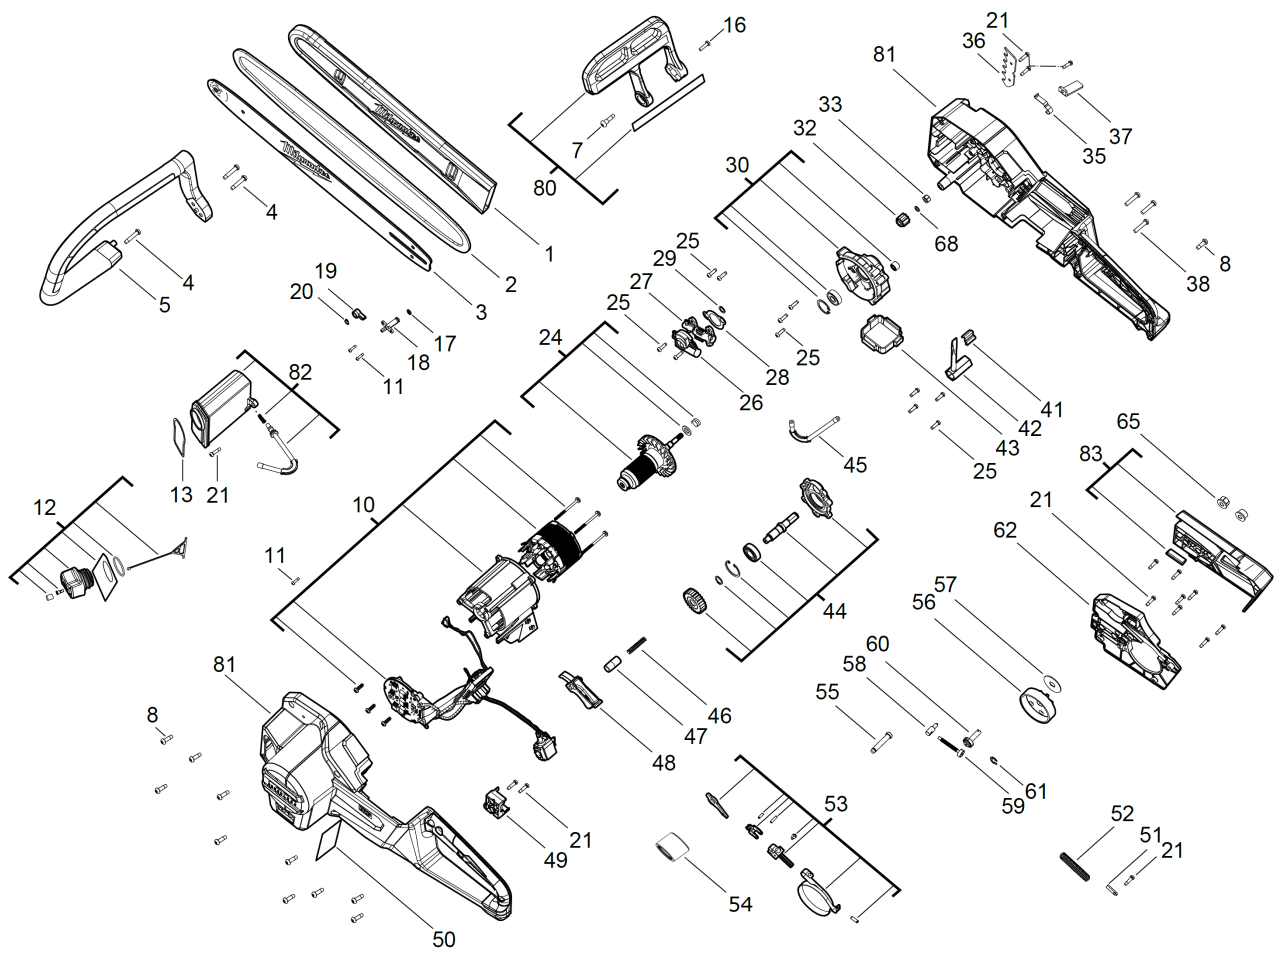

M18FCHSC-121 M18 CHAINSAW GB2

4933471443 - M18FCHSC-121 GB2 - 4000474351

Position	Quantity	Description	Part number	EAN
0001	1	SCABBARDS	4931472164	4058546283810
0002	1	Saw Chain 3/8 INCH x 304.8 x 1.1	4932471385	4058546290139
0003	1	CHAINSAW SWORD	4931469103	4058546323271
0004	3	SCREW	4931454838	4058546020125
0005	1	HANDLE	4931465907	4058546240073
0007	1	SCREW	4931465908	4058546240080
0008	11	SCREW	4931465909	4058546240097
0010	1	ELECTRONIC	4931465910	4058546240103
0011	3	SCREW	4931436686	4002395258260
0012	1	CAP	4931465911	4058546240110
0013	1	SEAL RING	4931465912	4058546240127
0016	1	SCREW	4931465913	4058546240134
0017	1	O-RING	4931465914	4058546240141
0018	1	CONNECTOR	4931465915	4058546240158
0019	1	SWITCH	4931465916	4058546240165
0020	1	HOLDING RING	4931465917	4058546240172
0021	15	SCREW	660024030	4002395826957
0024	1	ROTOR	4931465918	4058546240189
0025	11	SCREW	4931435150	4002395859948
0026	1	DUST CAP	4931465919	4058546240196
0027	1	OIL PUMP	4931465920	4058546240202
0028	1	SEAL	4931465921	4058546240219
0029	1	WASHER	4931465922	4058546240226
0030	1	GEAR BOX	4931465923	4058546240233
0032	1	PINION	4931465924	4058546240240
0033	1	NUT	4931465925	4058546240257
0035	1	SPRING	4931465926	4058546240264
0036	1	WASHER	4931465927	4058546240271
0037	1	CORE LIFTER RING	4931465928	4058546240288
0038	3	SCREW	4931465929	4058546240295
0041	1	WRENCH	4931465930	4058546240301
0042	1	WRENCH	4931465931	4058546240318
0043	1	WIRE STRAP	4931465932	4058546240325
0044	1	GEAR BOX COVER	4931465933	4058546240332
0045	1	WIRE	4931465934	4058546240349
0046	1	SPRING	4931465935	4058546240356
0047	1	BUTTON	4931465936	4058546240363
0048	1	TRIGGER	4931465937	4058546240370
0049	1	SWITCH RETAINER	4931465938	4058546240387
0050	1	RATING PLATE	4931472165	4058546283827
0051	1	RETAINING PLATE	4931465940	4058546240400
0052	1	SPRING	4931465941	4058546240417
0053	1	STOP WASHER	4931465942	4058546240424
0054	1	BUSH	4931465943	4058546240431
0055	1	BOLT	4931465944	4058546240448
0056	1	DRIVING ROLL	4931465945	4058546240455
0057	1	WASHER	4931465946	4058546240462
0058	1	SCREW	4931465947	4058546240479
0059	1	SCREW	4931465948	4058546240486
0060	1	SCREW	4931465949	4058546240493