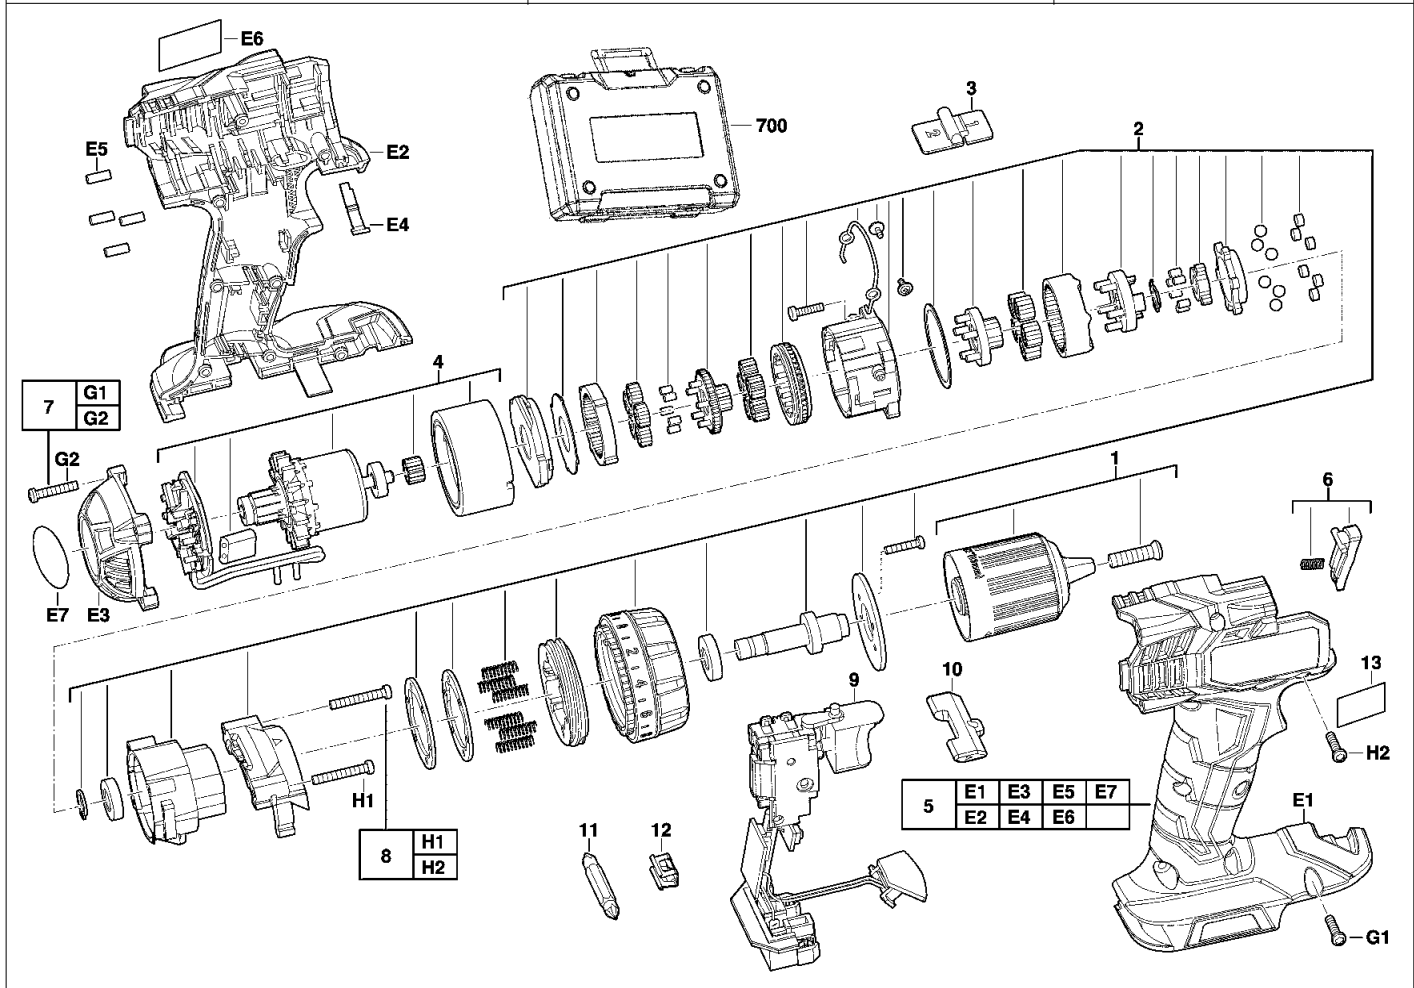

A & M Electric Tools

Battery Tools

Ind	Product No.	Type	Voltage	Country
a	4000428421	BS14CLI-302C	14,4V	***

Ind	Product No.	Type	Voltage	Country

AEG			
BS 14 C			
Exp.view No.	Version	Date	Page
4926 4284 22	0001	01.09.11	1/1

Pos	Index	Quanti	Article No.	Designation
0001	a.....	1	200170067	CHUCK
0002	a.....	1	200321032	GEAR BOX
0003	a.....	1	350945001	SWITCH LEVER
0004	a.....	1	4931435123	MOTOR ASSEMBLY
0005	a.....	1	4931435124	HOUSING
0006	a.....	1	201936001	SWITCH ASSEMBLY
0007	a.....	1	660815002	SCREW
0008	a.....	1	660031022	SCREW
0009	a.....	1	270013012	SWITCH KIT
0010	a.....	1	350947001	SWITCH LEVER
0011	a.....	1	670820066	SCREWDRIVER BIT
0012	a.....	1	630206001	BIT HOLDER
0013	a.....	1	4931435125	RATING PLATE
0700	a.....	1	4931435126	CARRYING CASE