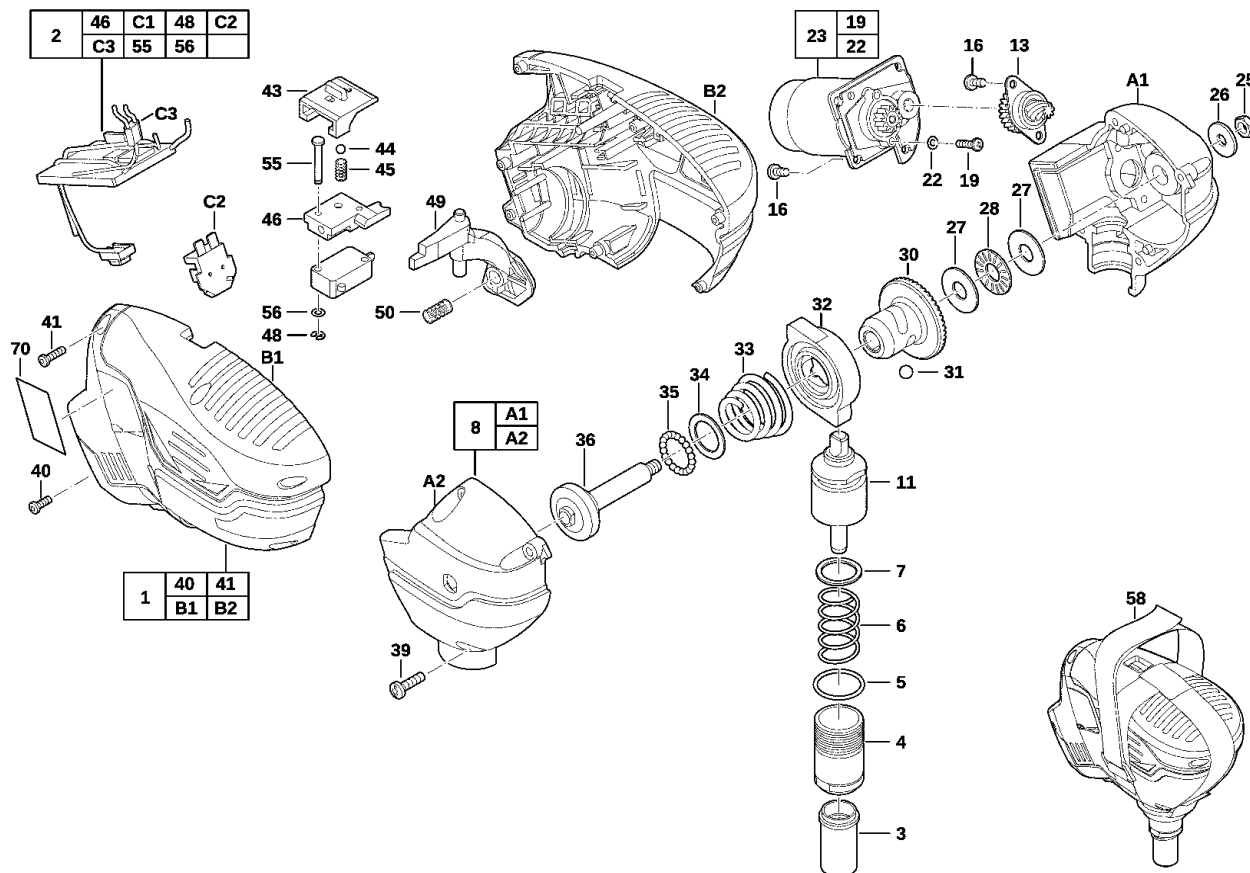

A & M Electric Tools

Battery Tools

Ind	Product No.	Type	Voltage	Country
a	4000431555	C12PN	12V	***

Ind	Product No.	Type	Voltage	Country

Milwaukee				
C 12 PN				
Exp.view No.	Version	Date	Page	
4926 4317 05	0001	20.01.12	1/1	

Pos	Index	Quanti	Article No.	Designation
0001	a.....	1	4931431707	HOUSING
0002	a.....	1	4931431708	SWITCH ASSEMBLY
0003	a.....	1	201643001	COLLET
0004	a.....	1	692681001	THREADED SLEEVE
0005	a.....	1	562589001	O-RING
0006	a.....	1	692729001	PRESSURE SPRING
0007	a.....	1	680335079	WASHER
0008	a.....	1	201637001	GEAR BOX
0011	a.....	1	201639001	ANVIL
0013	a.....	1	304096002	BEVEL GEAR
0016	a.....	1	660165015	SCREW
0019	a.....	1	660211021	SCREW
0022	a.....	1	670028003	SPRING WASHER
0023	a.....	1	201638001	MOTOR ASSEMBLY
0025	a.....	1	661348001	NUT
0026	a.....	1	633510001	SPRING WASHER
0027	a.....	1	633575001	AXIAL WASHER
0028	a.....	1	681284001	NEEDLE BEARING
0030	a.....	1	201641001	BEVEL GEAR
0031	a.....	1	670219001	BALL
0032	a.....	1	621140004	EXCENTER
0033	a.....	1	692118006	PRESSURE SPRING

Pos	Index	Quanti	Article No.	Designation
0034	a.....	1	680335077	WASHER
0035	a.....	1	670221001	BALL
0036	a.....	1	621186001	THREADED BOLT
0039	a.....	1	661061001	SCREW
0040	a.....	1	660230016	SCREW
0041	a.....	1	660570005	SCREW
0043	a.....	1	522088001	LOCK RELEASE KIT
0044	a.....	1	670220001	BALL
0045	a.....	1	692729003	SPRING
0046	a.....	1	522087001	SWITCH LEVER
0048	a.....	1	692780001	PROTECTION WASHER
0049	a.....	1	522086001	TRIGGER
0050	a.....	1	692729002	PRESSURE SPRING
0055	a.....	1	673011001	BOLT
0056	a.....	1	633584001	WASHER
0058	a.....	1	902528002	HANDSTRAP
0070	a.....	1	4931431709	RATING PLATE