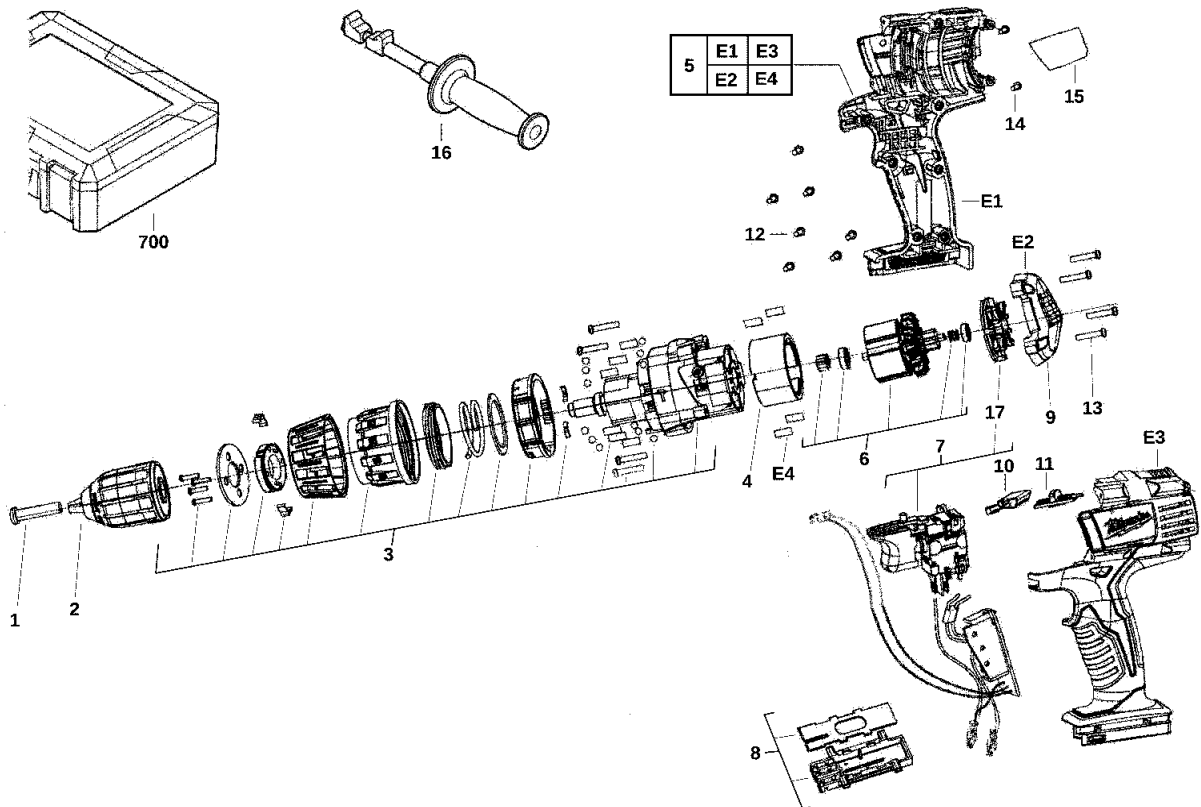

A & M Electric Tools

Ind	Product No.	Type	Voltage	Country
a	4000431265	HD28PD-32C	28V	***

Battery Tools

Ind	Product No.	Type	Voltage	Country

Milwaukee
HD 28 PD

Exp.view No. Version Date Page
4926 4333 08 0001 26.01.12 1/1

Pos	Index	Quanti	Article No.	Designation
0001	a.....	1	660134002	SCREW
0002	a.....	1	681349001	KEYLESS CHUCK
0003	a.....	1	200281032	GEAR BOX HOUSING
0004	a.....	1	741255001	ELECTRIC FIELD
0005	a.....	1	200235031	HOUSING
0006	a.....	1	200216058	ARMATURE
0007	a.....	1	4931433310	SWITCH KIT
0008	a.....	1	200529004	JOINT PIECE
0009	a.....	1	512419001	CAP
0010	a.....	1	513257001	PUSH BUTTON
0011	a.....	1	340425012	SWITCH
0012	a.....	1	660031017	SCREW
0013	a.....	1	660031016	SCREW
0014	a.....	1	660851001	SCREW
0015	a.....	1	4931433311	RATING PLATE
0016	a.....	1	4931416738	HANDLE
0017	a.....	1	4931416193	BRUSH CARD ASSEMB
0700	a.....	1	4931415385	CARRYING CASE