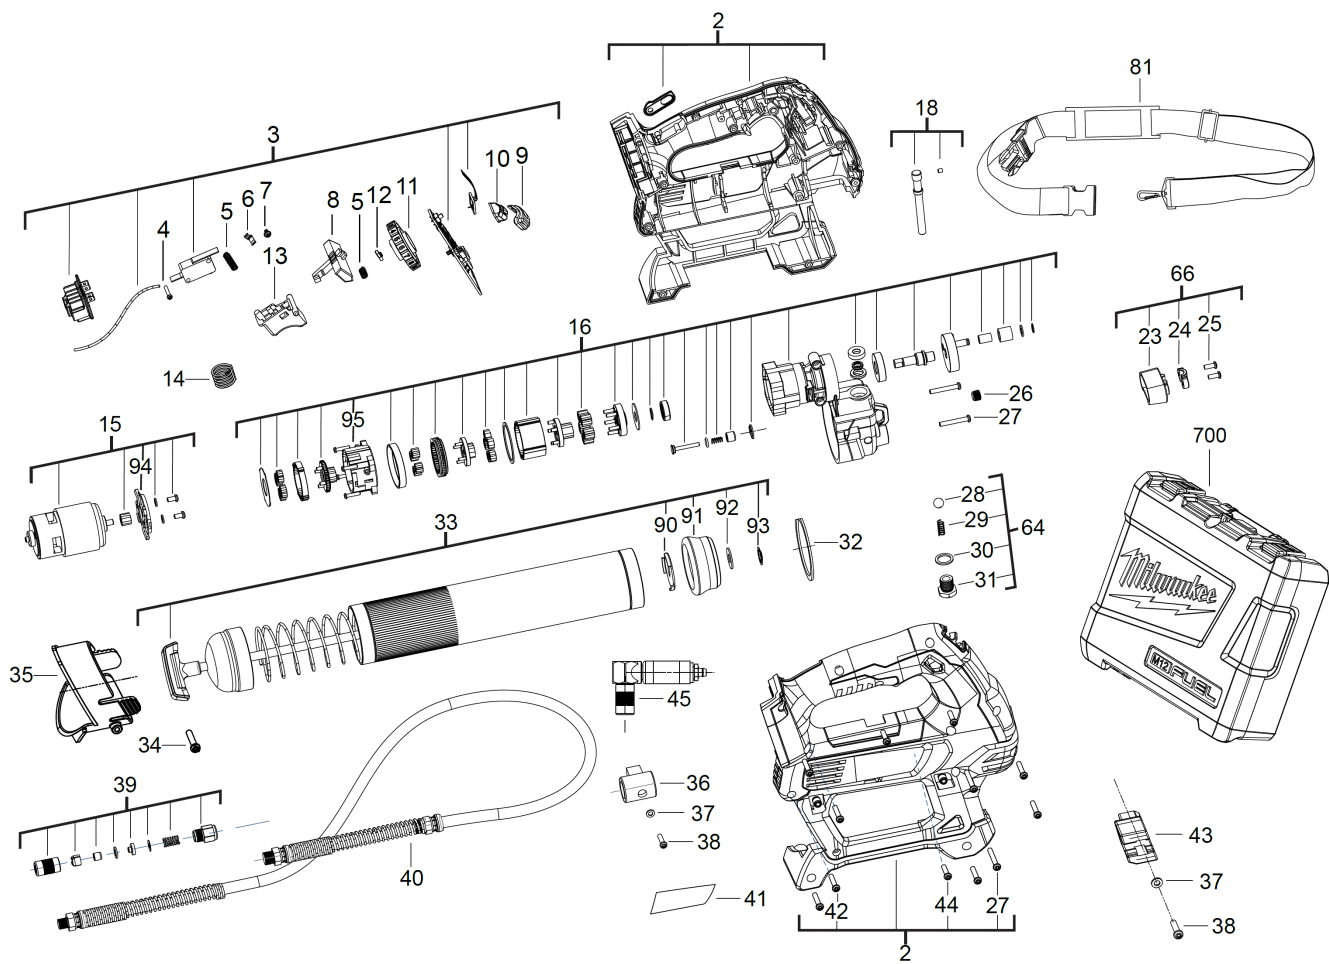

M18GG-0 GREASE GUN XXX

4933440493 - M18GG-0 - 4000440426

Position	Quantity	Description	Part number	EAN
0002	1	GEAR BOX HOUSING	4931435868	4002395871346
0003	1	SWITCH	4931435867	4002395869206
0004	1	SCREW	661047001	4002395824496
0005	2	SPRING	4931435866	4002395871384
0006	1	PUNCH	5131000000	
0007	1	SCREW	4931447933	4002395253296
0008	1	HEAD	4931447934	4002395253906
0009	1	COVER	4931435840	4002395871360
0010	1	COVER	4931435841	4002395871391
0011	1	SET WHEEL	4931435842	4002395868605
0012	1	SPRING	4931435843	4002395868612
0013	1	SWITCH BUTTON	4931435844	4002395869985
0014	1	PRESSURE SPRING	4931408243	4002395814466
0015	1	MOTOR ASSEMBLY	4931435845	4002395868629
0016	1	GEAR BOX HOUSING	4931435846	4002395868636
0018	1	PISTON	4931435847	4002395868650
0023	1	BRACKET	4931435848	4002395869947
0024	1	BRACKET	4931435849	4002395869954
0025	2	SCREW	4931435850	4002395869299
0026	1	BOLT SET	4931435650	4002395862948
0027	4	SCREW	4931435023	4002395857302
0028	1	BALL	4931435654	4002395862986
0029	1	SPRING	4931435655	4002395862993
0030	1	WASHER	4931435656	4002395863600
0031	1	SCREW	4931435657	4002395863617
0032	1	GASKET	4931435852	4002395868667
0033	1	SPINDLE SLEEVE	4931435853	4002395868674
0034	1	SCREW	4931441513	4002395869381
0035	1	DISTANCE PIECE	4931435854	4002395868681
0036	1	HOLSTER	4931435855	4002395868698
0037	2	PROTECTION WASHER	680866003	4002395823895
0038	2	SCREW	4931435856	4002395869909
0039	1	COUPLING	4931435857	4002395869305
0040	1	HOSE 120cm	4931435858	4002395869312
0041	1	NAME PLATE	4931435859	4002395871292
0042	7	SCREW	4931435860	4002395869916
0043	1	HOLDER	4931435861	4002395869329
0044	3	SCREW	660024030	4002395826957
0045	1	ADAPTER	4931435862	4002395869336
0064	1	SWITCH SCREW	4931435863	4002395869923
0066	1	YOKE	4931435864	4002395869961
0081	1	STRAP	4931435865	4002395869343
0090	1	STAMP	4931435636	4002395862207
0091	1	RUBBER CAP	4931435637	4002395862214
0092	1	WASHER	4931435638	4002395862221
0093	1	NUT	4931435672	4002395864362
0094	1	BEARING END PLATE	4931465807	4058546239077
0095	1	HOUSING	4931465808	4058546239084
0700	1	CARRYING CASE	4931435851	4002395871377