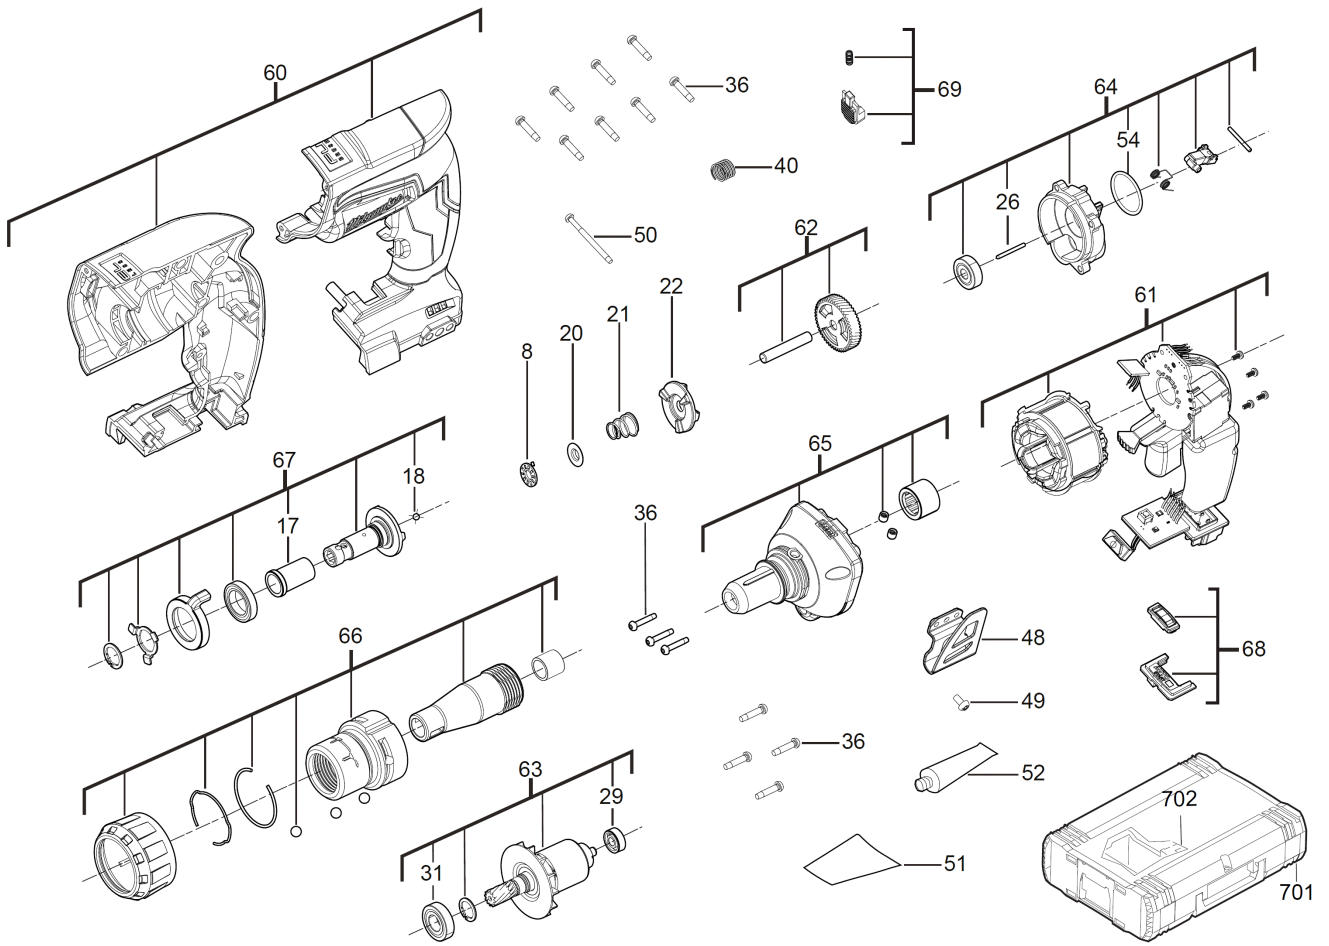

M18FSG-0X FUEL Drywall Screw Gun XXX

4933459201 - M18FSG-0X - 4000458055

Position	Quantity	Description	Part number	EAN
0008	1	NEEDLE BUSH	4931454926	4058546021009
0017	1	SLEEVE	4931454927	4058546021016
0018	1	BALL	4931454928	4058546021023
0020	1	WASHER	4931454929	4058546021030
0021	1	SPRING	4931454930	4058546021047
0022	1	CLUTCH	4931454931	4058546021054
0026	1	PIN	4931454932	4058546021061
0029	1	BALL BEARING	4931436014	4002395875399
0031	1	BALL BEARING	4931454933	4058546021078
0036	15	SCREW	660570005	4002395827329
0040	1	PRESSURE SPRING	4931408243	4002395814466
0048	1	HOLDER	4931453220	4002395152537
0049	1	SCREW	4931436566	4002395257638
0050	1	SCREW	4931453244	4002395153978
0051	1	RATING PLATE	4931454934	4058546021085
0052	1	GREASE	5131000000	
0054	1	O-RING	4931454935	4058546021092
0060	1	HOUSING	4931454936	4058546021108
0061	1	ELECTRIC COMPLETE	4931454937	4058546021115
0062	1	COUPLING SET	4931454938	4058546021122
0063	1	ARMATURE	4931454939	4058546021139
0064	1	GEAR BOX HOUSING	4931454940	4058546021146
0065	1	GEAR BOX	4931454941	4058546021153
0066	1	NOSEPIECE	4931454942	4058546021160
0067	1	COUPLING SET	4931454943	4058546021177
0068	1	SWITCH LEVER	4931454944	4058546021184
0069	1	LOCKING PIECE	4931454945	4058546021191
0701	1	HD Box 1 - 1pc	4932453385	4002395146376
0702	1	INSERT	4931454946	4058546021207