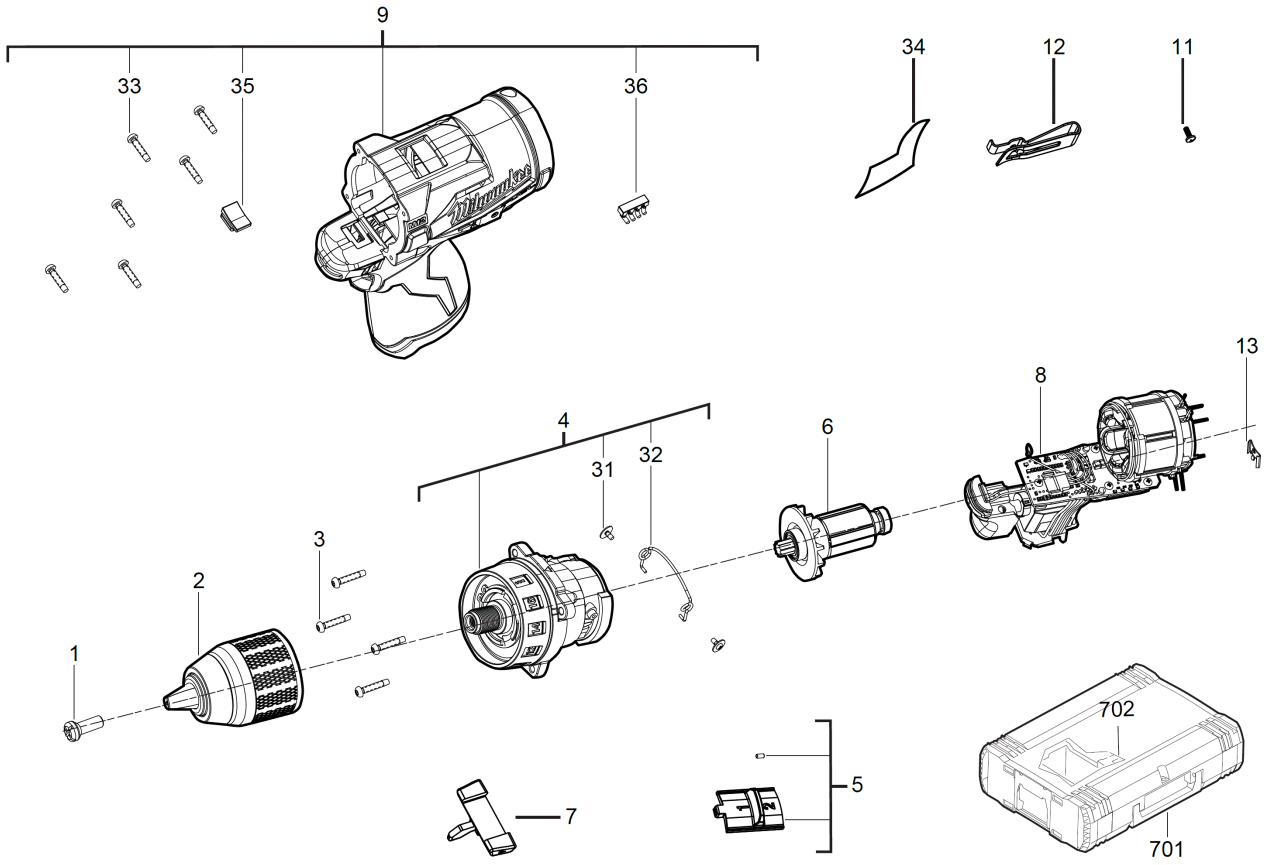

# M12FPD-0 BTY.PERCUSSION DRILL XXX

4933459801 - M12FPD-0 - 4000467017

Position	Quantity	Description	Part number	EAN
0001	1	SCREW	4931465497	4058546235970
0002	1	CHUCK	4931465498	4058546235987
0003	4	SCREW	4931465499	4058546235994
0004	1	GEAR UNIT	4931465513	4058546236137
0005	1	LEVER	4931465501	4058546236014
0006	1	ARMATURE	4931465502	4058546236021
0007	1	SWITCH LEVER	4931465503	4058546236038
0008	1	ELECTRONIC	4931466272	4058546274894
0009	1	HOUSING	4931465505	4058546236052
0011	1	SCREW	4931465506	4058546236069
0012	1	HOLDER	4931465507	4058546236076
0013	1	CONNECTOR	4931436292	4002395252909
0031	2	SCREW	661262001	4002395839858
0032	1	RACKING LEVER	4931465508	4058546236083
0033	6	SCREW	660570005	4002395827329
0034	1	RATING PLATE	4931465514	4058546236144
0035	1	CLAMPING PIECE	4931465510	4058546236106
0036	1	LIGHT PIPE	4931465511	4058546236113
0701	1	HD Box 1 - 1pc	4932453385	4002395146376
0702	1	INSERT	4931465512	4058546236120